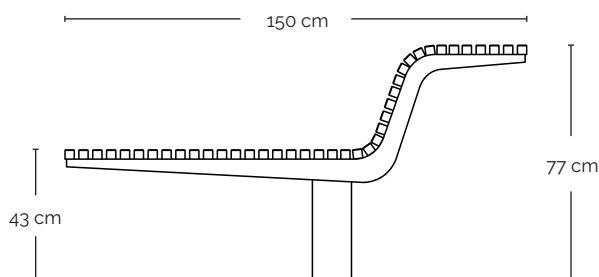

Miljømærket for ansvarligt skovbrug